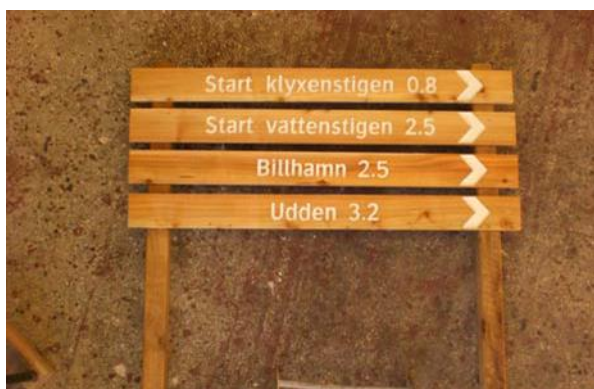

Totallängd: Avstånd från mark till underkant nedersta visaren 200 cm
Stolpe: 120 x 120 mm, fasade hörn

Visare: 22 x 120 mm

Höjd på text: 80 mm

Textfärg: Vit

Material: Lärk

Impregnering: Träolja

Begär prisuppgift