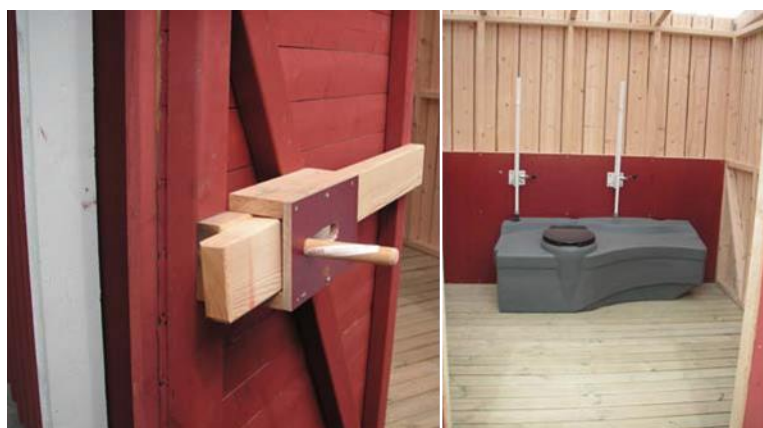

Rullstolsramp 150 x 170 cm

Latrintank 245 liter

Invändiga armstöd vid toalettring

Kraftig och lätthanterlig stängningsanordning på insida dörr

Pris: exkl. moms **39 017 kr** inkl. moms **48 770 kr**

Bodar och vindskydd